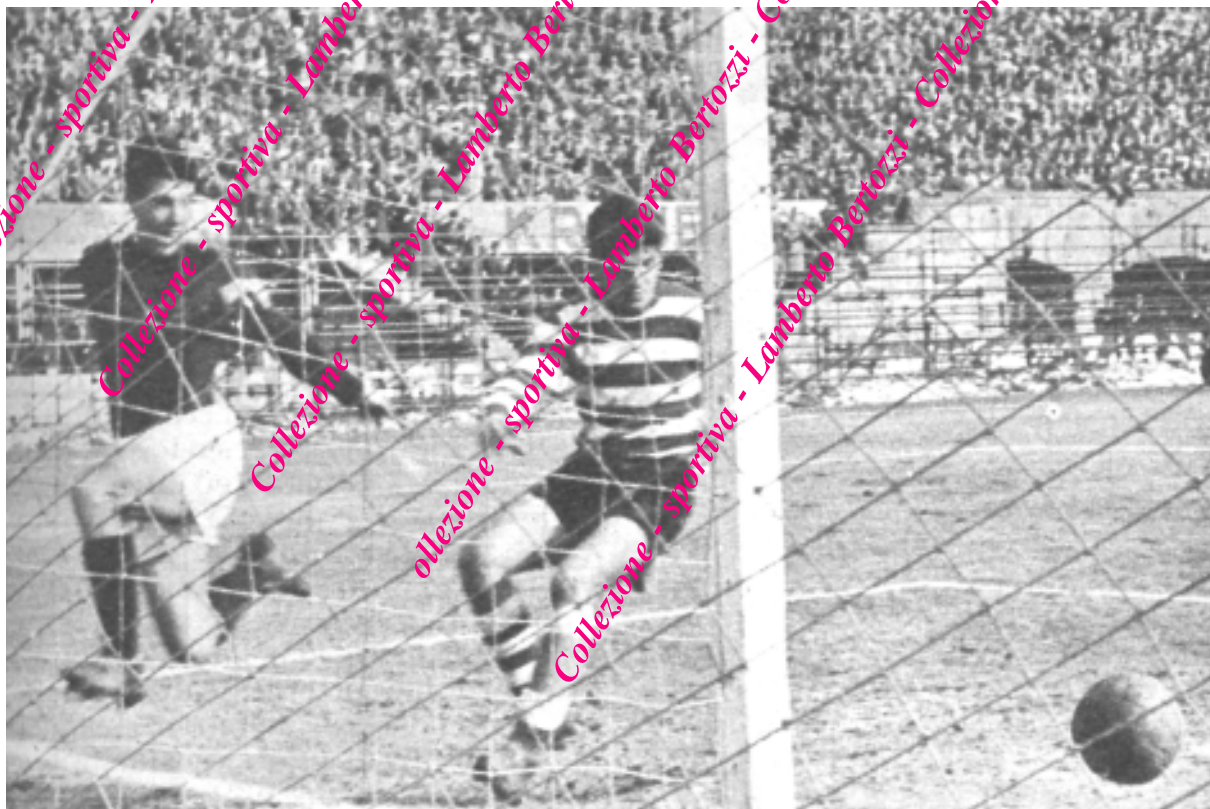

BOLOGNA - PRO PATRIA 6-1

Minuto 34': ennesimo cross di La Forgia e palla che sfugge alla presa del portiere bustocco Longoni. Pascutti riprende la sfera e la butta in rete.